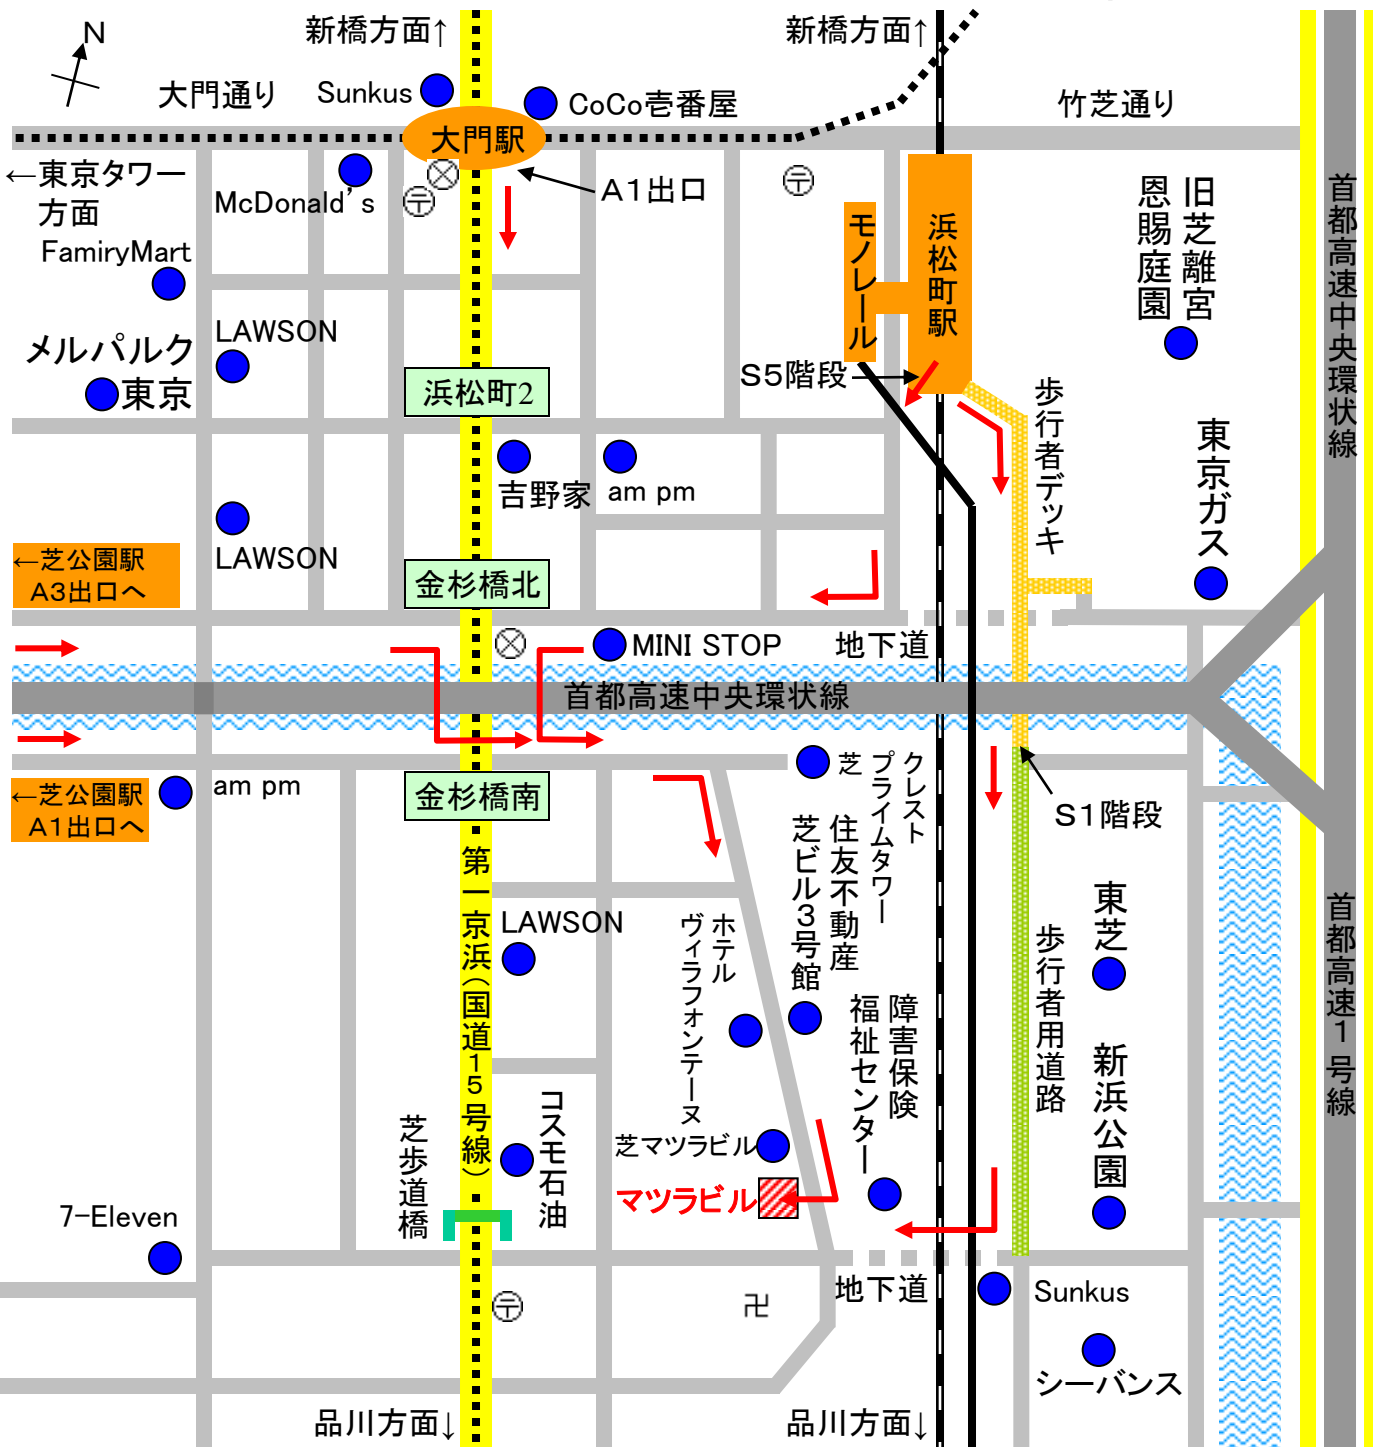

# 日本アールソフトデザイングループのオフィスへの案内図

住所: 〒105-0014 東京都港区芝1-9-6 マツラビル2階 TEL: 03-5484-6670

- JR山手線、JR京浜東北線 浜松町駅より徒歩約8分
- 都営浅草線、都営大江戸線 大門駅より徒歩約10分
- 都営三田線 芝公園駅より徒歩約10分